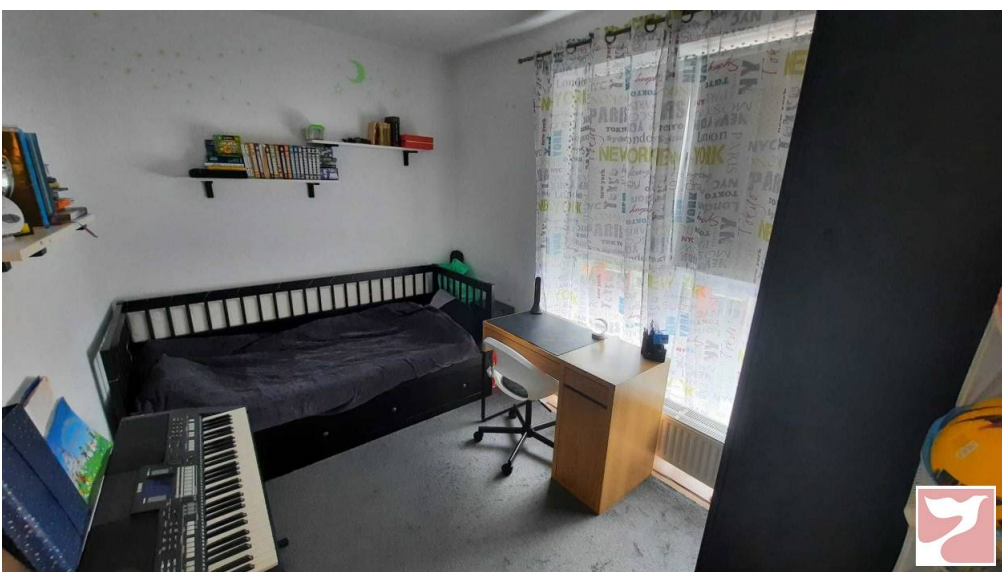

Etaj: 3
Semidecomandat

3 camere
Supraf. utilă: 60 mp

Apartament luminos, etaj 5 din 8, compus din: hol, living, bucatarie, baie, dormitor, birou si balcon, insumand 60 mp, aer conditionat si boxa la demisol. Se vinde mobilat si utilat. FARA loc de parcare!!!

Localizare:

Poze

Nr. apartament	Nr. încăpere	Denumire încăpere	Suprafața (mp)
Ap. 52	1	Cameră	16,57
	2	Bucătărie	7,16
	3	Baie	4,30
	4	Hol	7,92
	5	Cameră	12,27
	6	Birou	8,28
	7	Suprafața utilă	56,50
		Balcon	3,52
		Suprafața totală	60,02