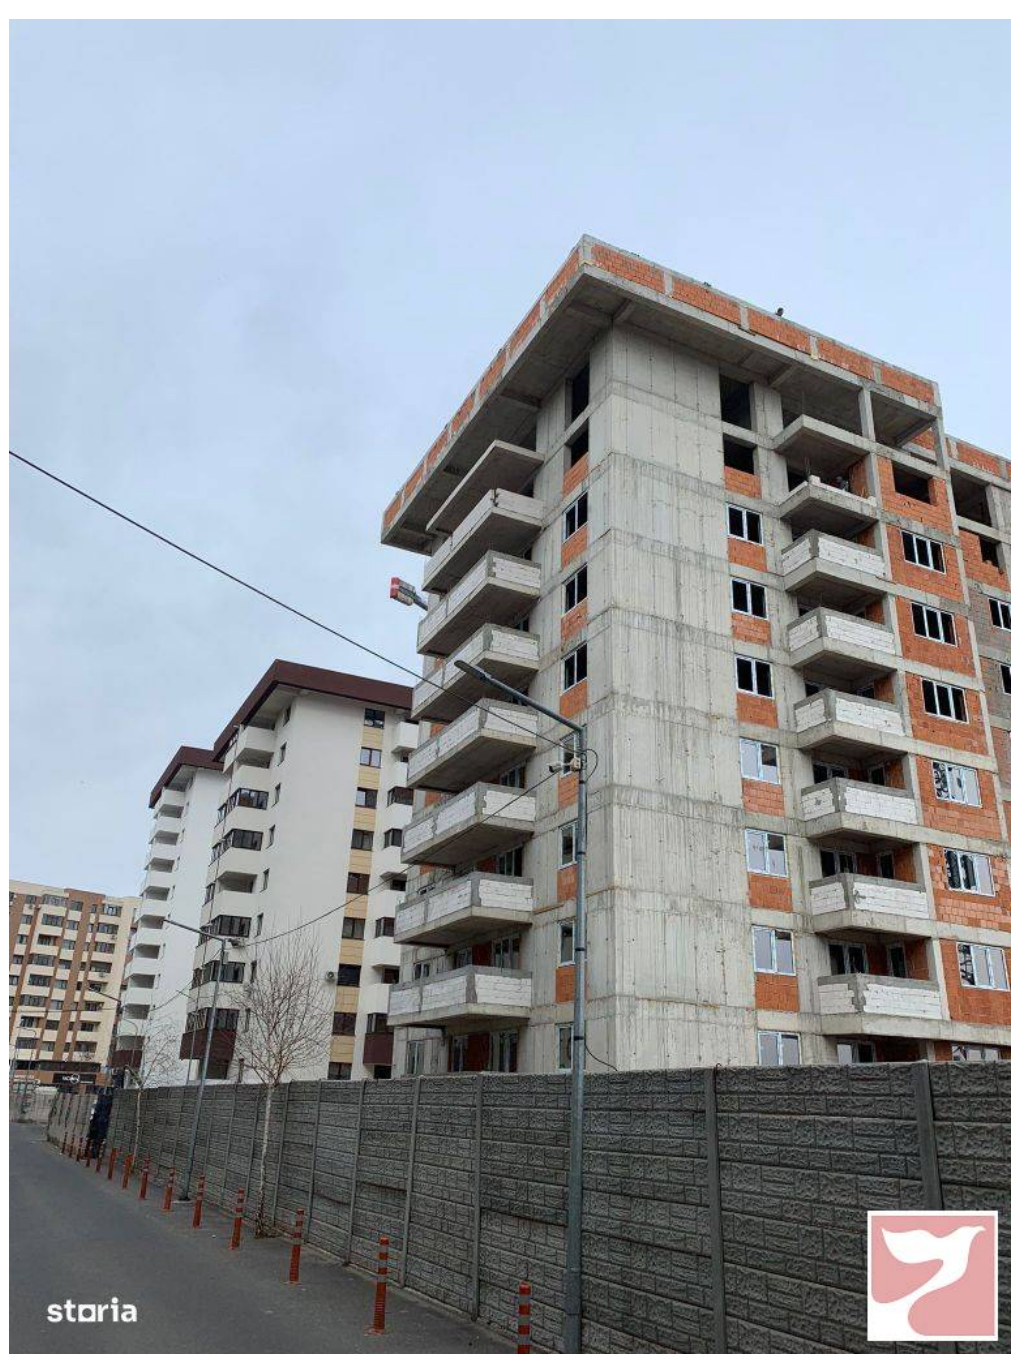

Apartament
2 camere

- 1 Hol - 6.00 mp
- 2 Bucatarie - 10.00 mp
- 3 Living - 19.50 mp
- 4 Dormitor - 14.00 mp
- 5 Baie - 4.75 mp
- 6 Debara - 2.00 mp
- 7 Balcon - 4.00 mp

Suprafata
totala - 60.00 mp