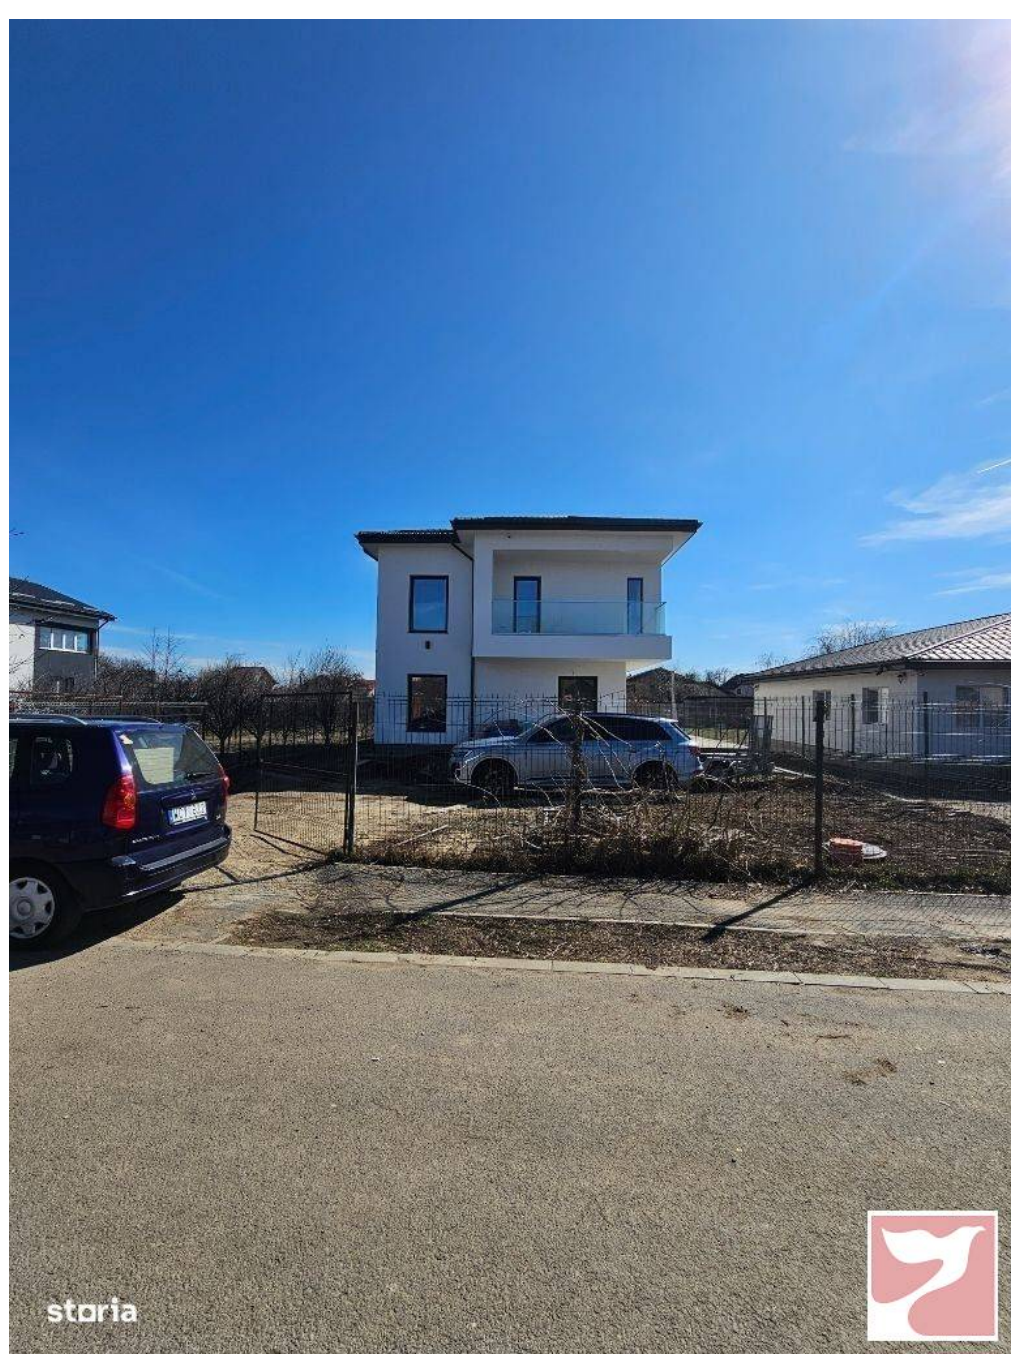

5 camere

Supraf. utilă: 1273 mp

Loc. Buftea, cartier Flamanzeni, ? casa P+1+pod, Constructie noua, beton armat, caramida 30cm, Ferestre Salamander 4 anotimpuri Izolatie exterioara polistiren 10 cm Izolatie interioara vata minerala 5 cm Racordata la : Apa curenta, + put Canalizare, Electricitate trifazic, Gaz, centrala, incalzire in pardoseala, ? la etaj= 4 camere, 2 bai, 1 dresing, La parter 1 camera + living, 1 baie, bucataria open space, ? camera tehnica + loc de depozitare + dining room. 2 aere conditionate. ? Suprafata teren 1273 mp Extra..beci + magazie moderna Suprafata construita (amprenta la sol inclusiv terase 210mp). Pret negociabil

Localizare:

Poze

storia

storia

storia

storia

storia

storia

storia

storia

storia