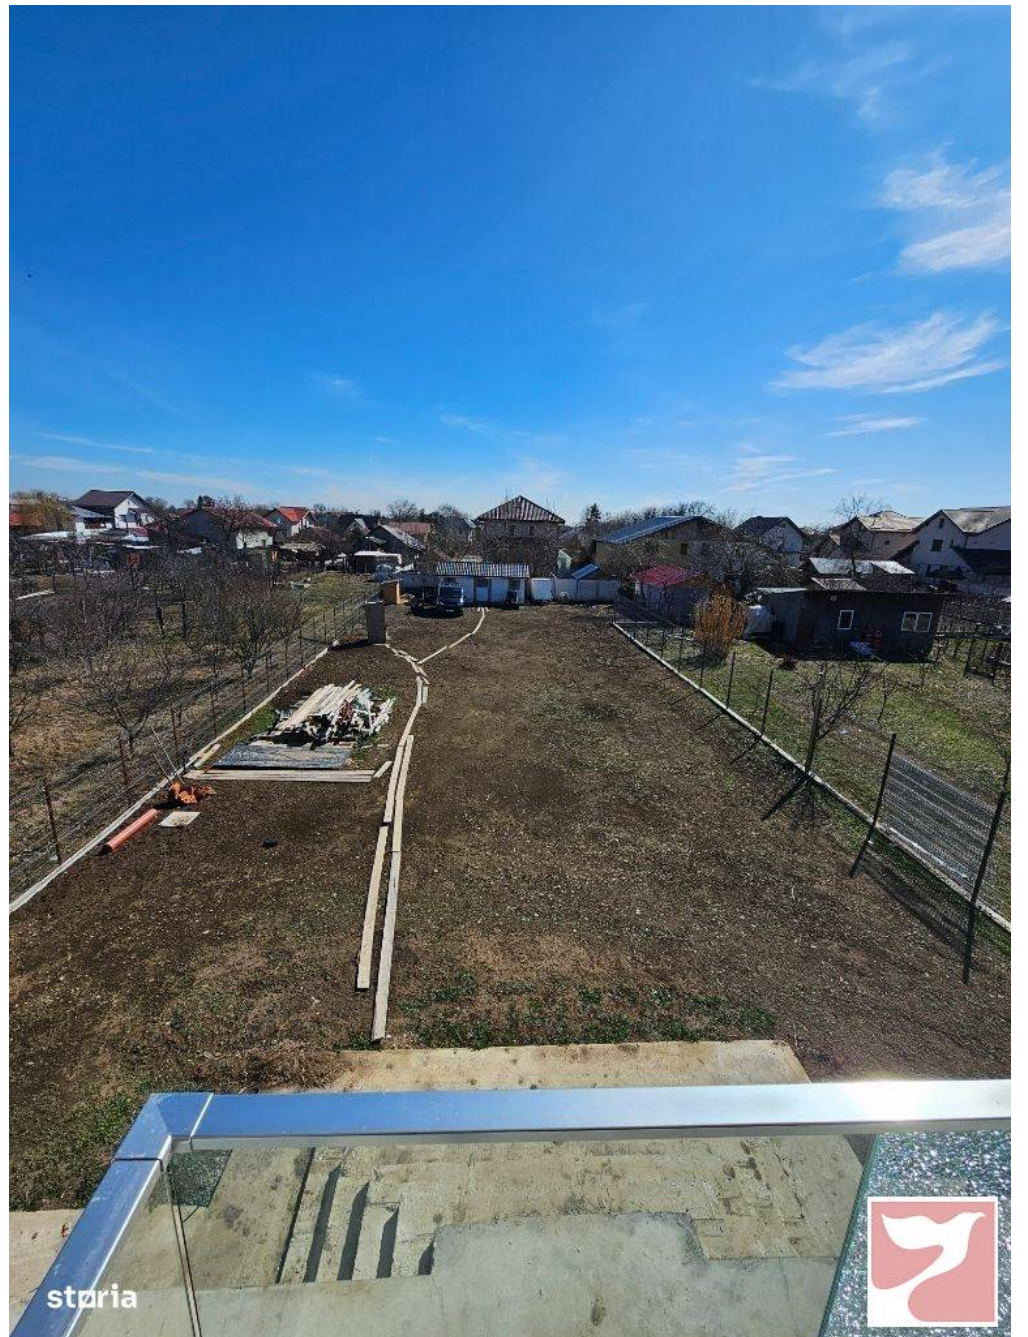

5 camere

Supraf. utilă: 1273 mp

Loc. Buftea, cartier Flamanzeni, ? casa P+1+pod, Constructie noua, beton armat, caramida 30cm, Ferestre Salamander 4 anotimpuri Izolatie exterioara polistiren 10 cm Izolatie interioara vata minerala 5 cm Racordata la : Apa curenta, + put Canalizare, Electricitate trifazic, Gaz, centrala, incalzire in pardoseala, ? la etaj= 4 camere, 2 bai, 1 dresing, La parter 1 camera + living, 1 baie, bucataria open space, ? camera tehnica + loc de depozitare + dining room. 2 aere conditionate. ? Suprafata teren 1273 mp Extra..beci + magazie moderna Suprafata construita (amprenta la sol inclusiv terase 210mp). Pret negociabil

Localizare:

Poze

storia

storia

storia

storia

storia

storia