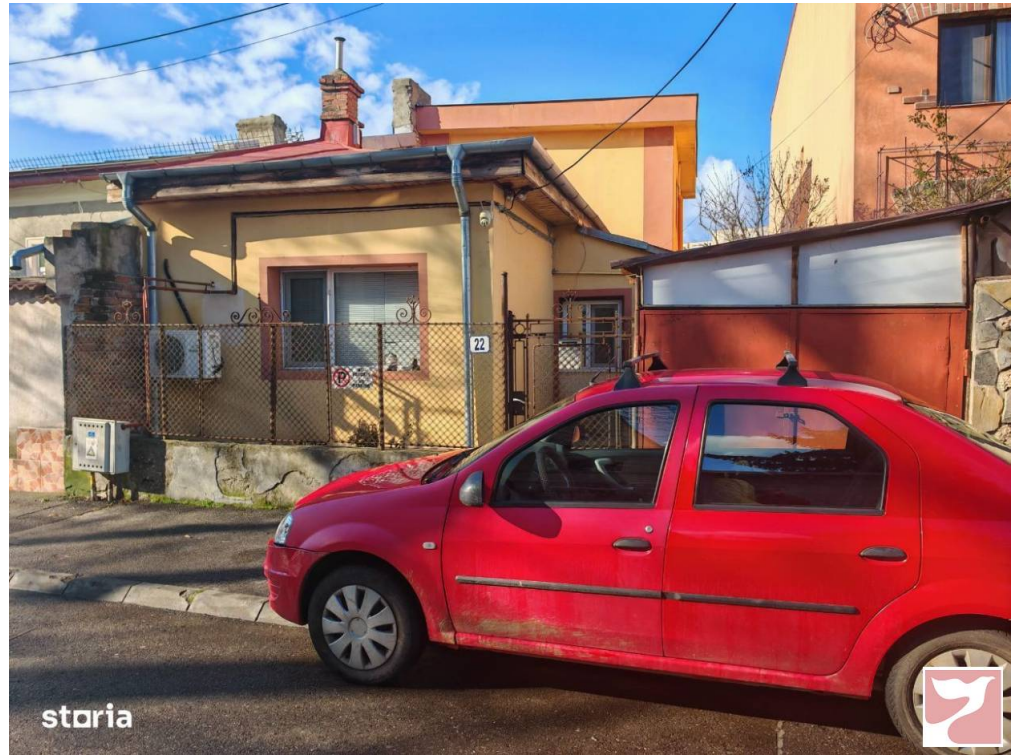

4 camere

Teren total 252 mp Deschidere stradala 9 ml, gaze, curent, canalizare .  
Casa este compusa din 4 camere, 2 bai, bucatarie si un mic balcon,  
dispune de un beci generos, suprafata totala utila 90 mp plus 31 mp beci .  
Este situata intre Calea Giulesti si Bld. Regie intr o zona linistita de case.  
In zona se gasesc centre comerciale, gradinita, scoala, parc . Distanta  
pana la metrou Crangasi 10 min de mers pe jos si pana la tramvai 3 min .  
Incalzirea se face prin centrala termica proprie. Toate actele in regula.

# Poze

storia

storia

storia

storia

storia

storia