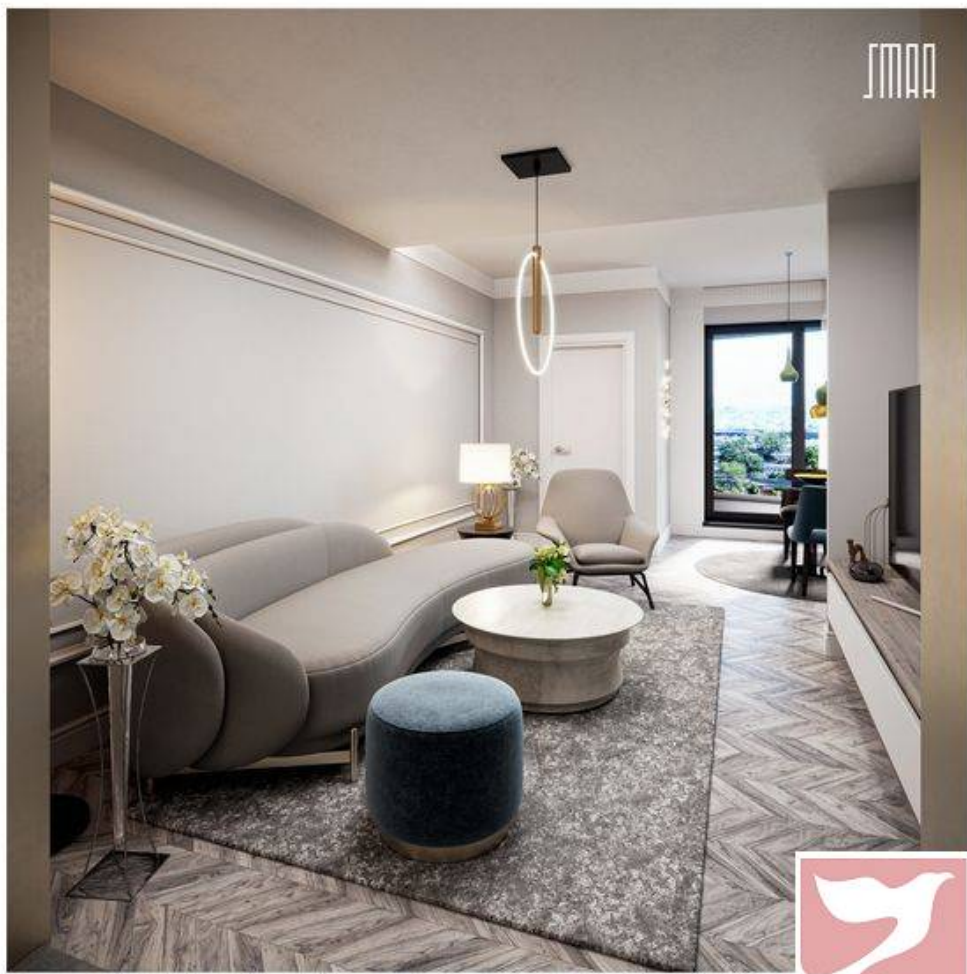

SMAA

www.smaa.ro | contact@smaa.ro | 0745 603 594

ANSAMBLUL LUJERULUI