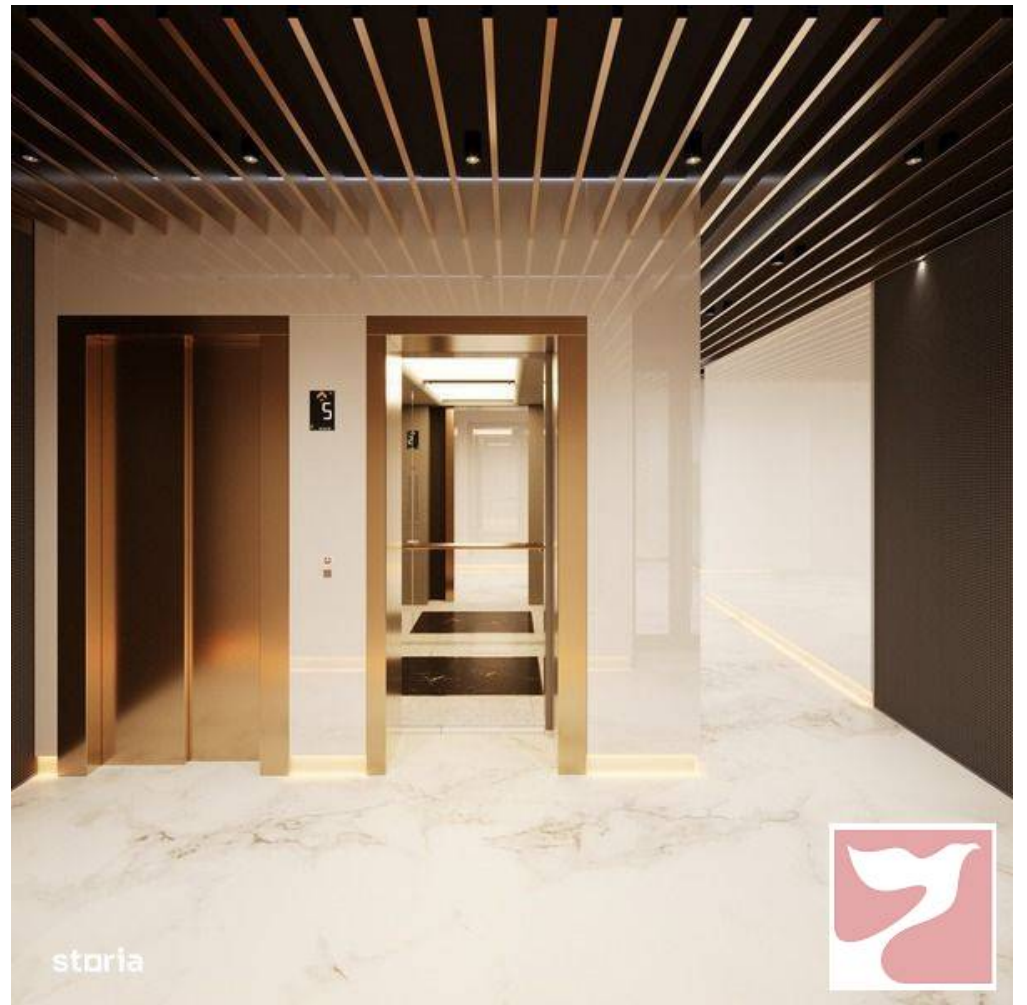

SMAA

www.smaa.ro | contact@smaa.ro | 0745 603 594

ANSAMBLUL LUJERULUI - AP

storia

storia

SMAA

www.smaa.ro | contact@smaa.ro | 0745 603 594

ANSAMBLUL LUJERULUI - AP

PLAZA TOWER