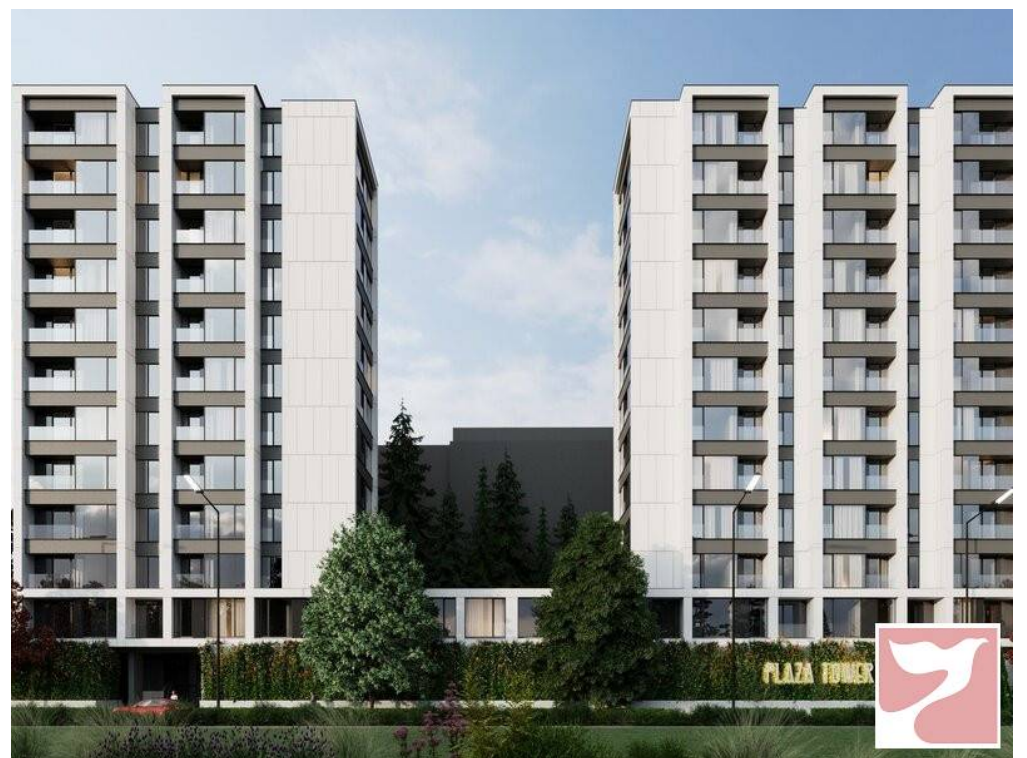

PLAZA TOWER