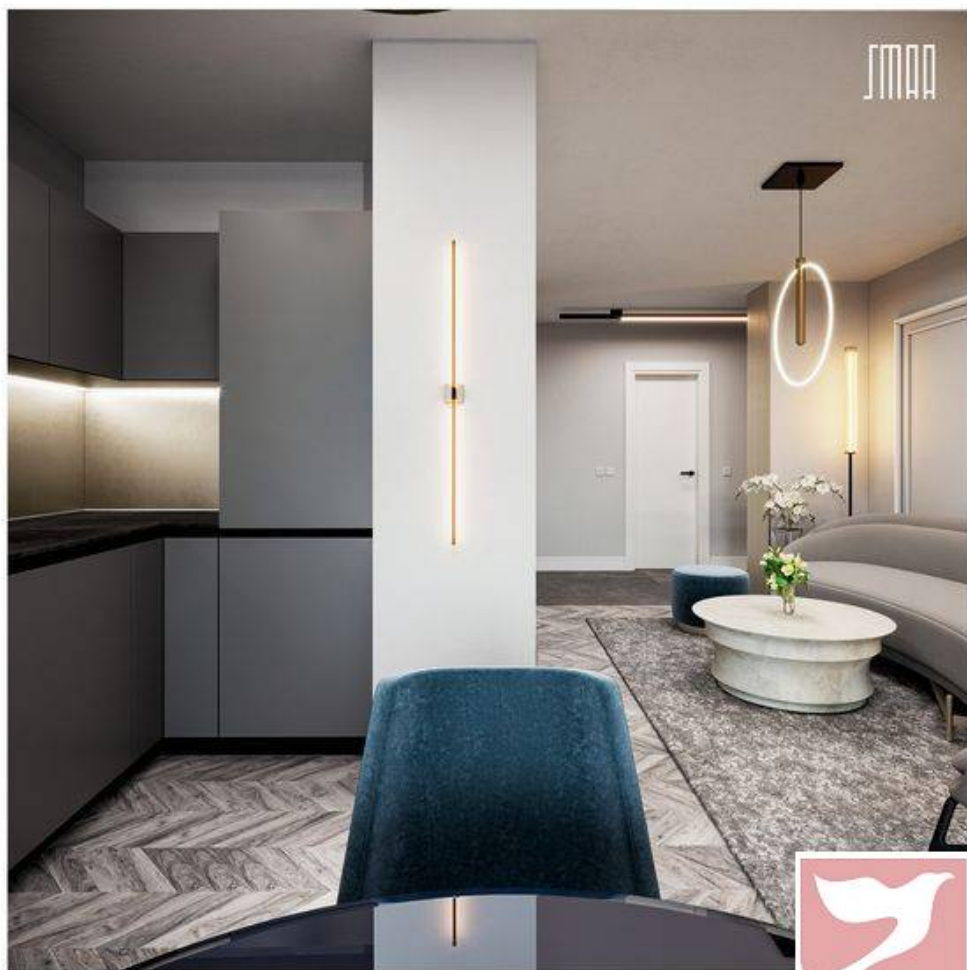

SMAA

www.smaa.ro | contact@smaa.ro | 0745 603 594

ANSAMBLUL LUJERULUI - AP