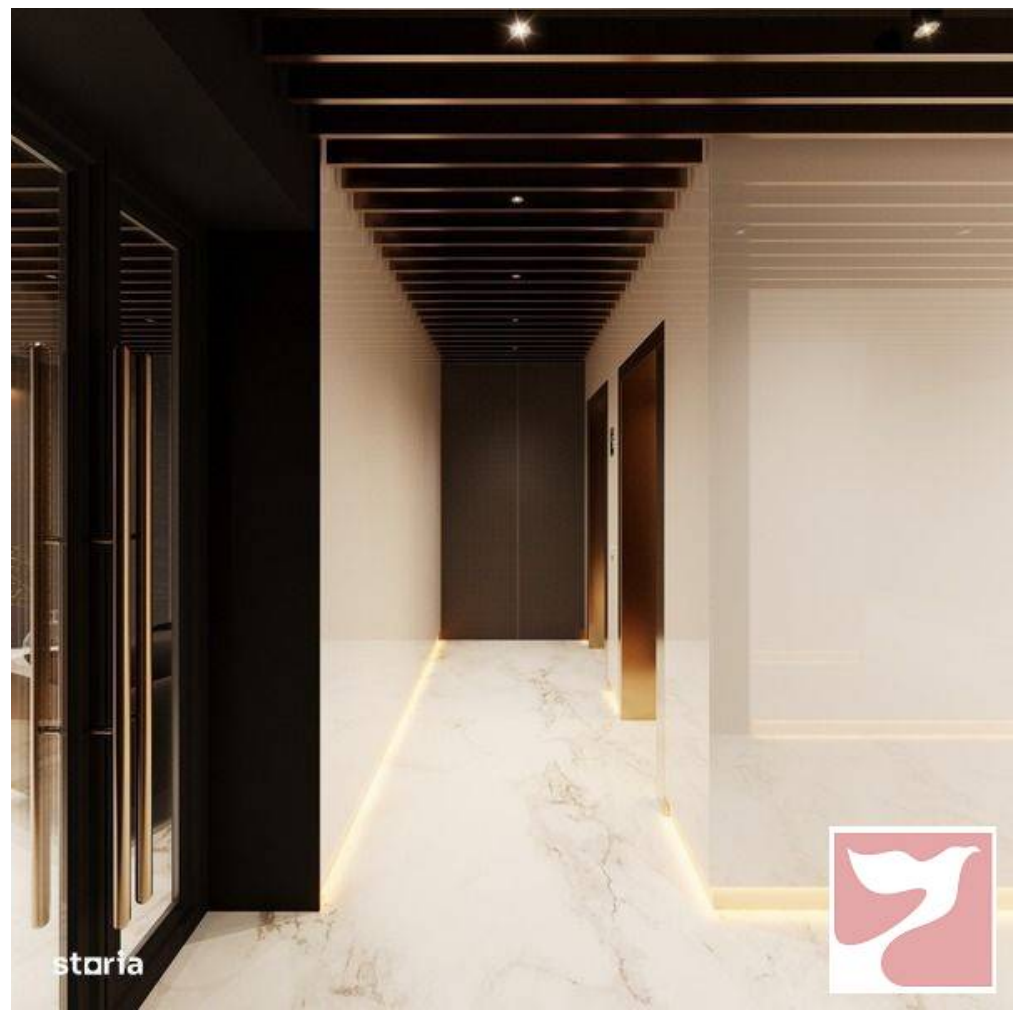

SMAA

www.smaa.ro | contact@smaa.ro | 0745 603 594

ANSAMBLUL LUJERULUI - AP

storia

storia

SMAA

www.smaa.ro | contact@smaa.ro | 0745 603 594

ANSAMBLUL LUJERULUI - AP

PLAZA TOWER