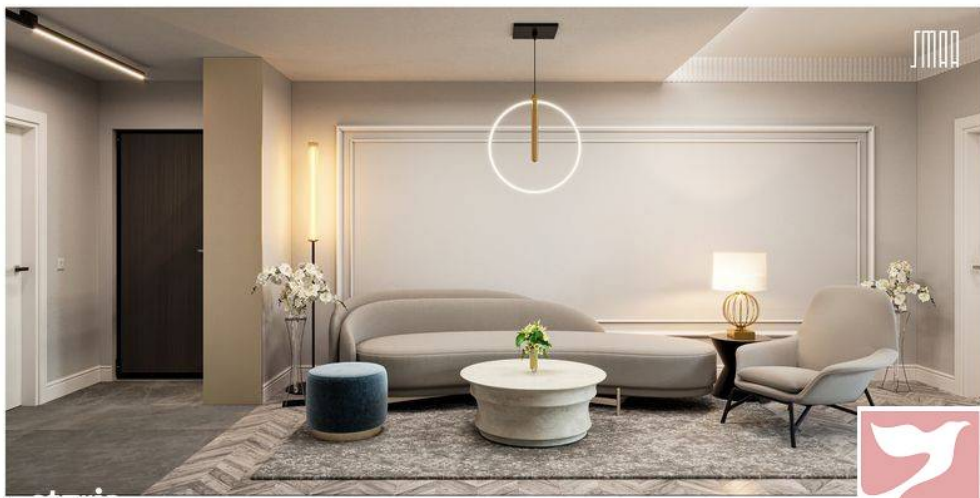

www.smaa.ro | contact@smaa.ro | 0745 603 594

ANSAMBLUL LUJERULL