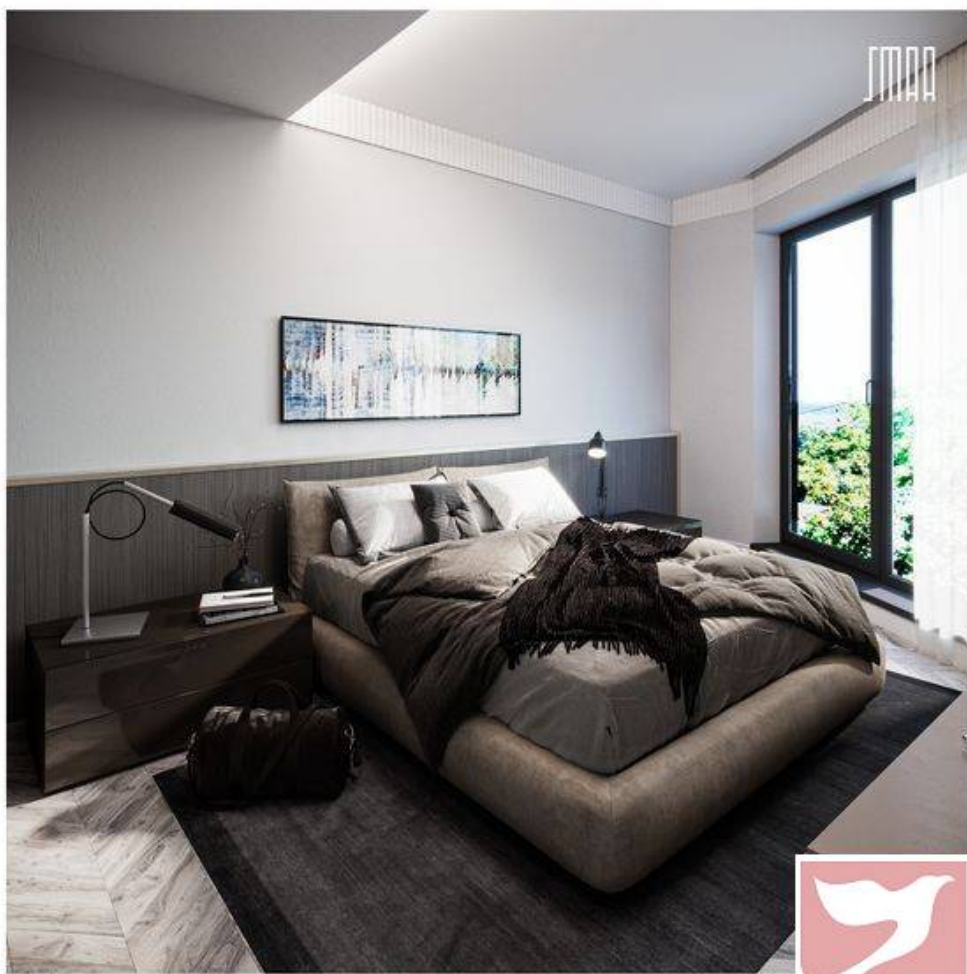

SMAA

www.smaa.ro | contact@smaa.ro | 0745 603 594

ANSAMBLUL LUJERULUI - AP