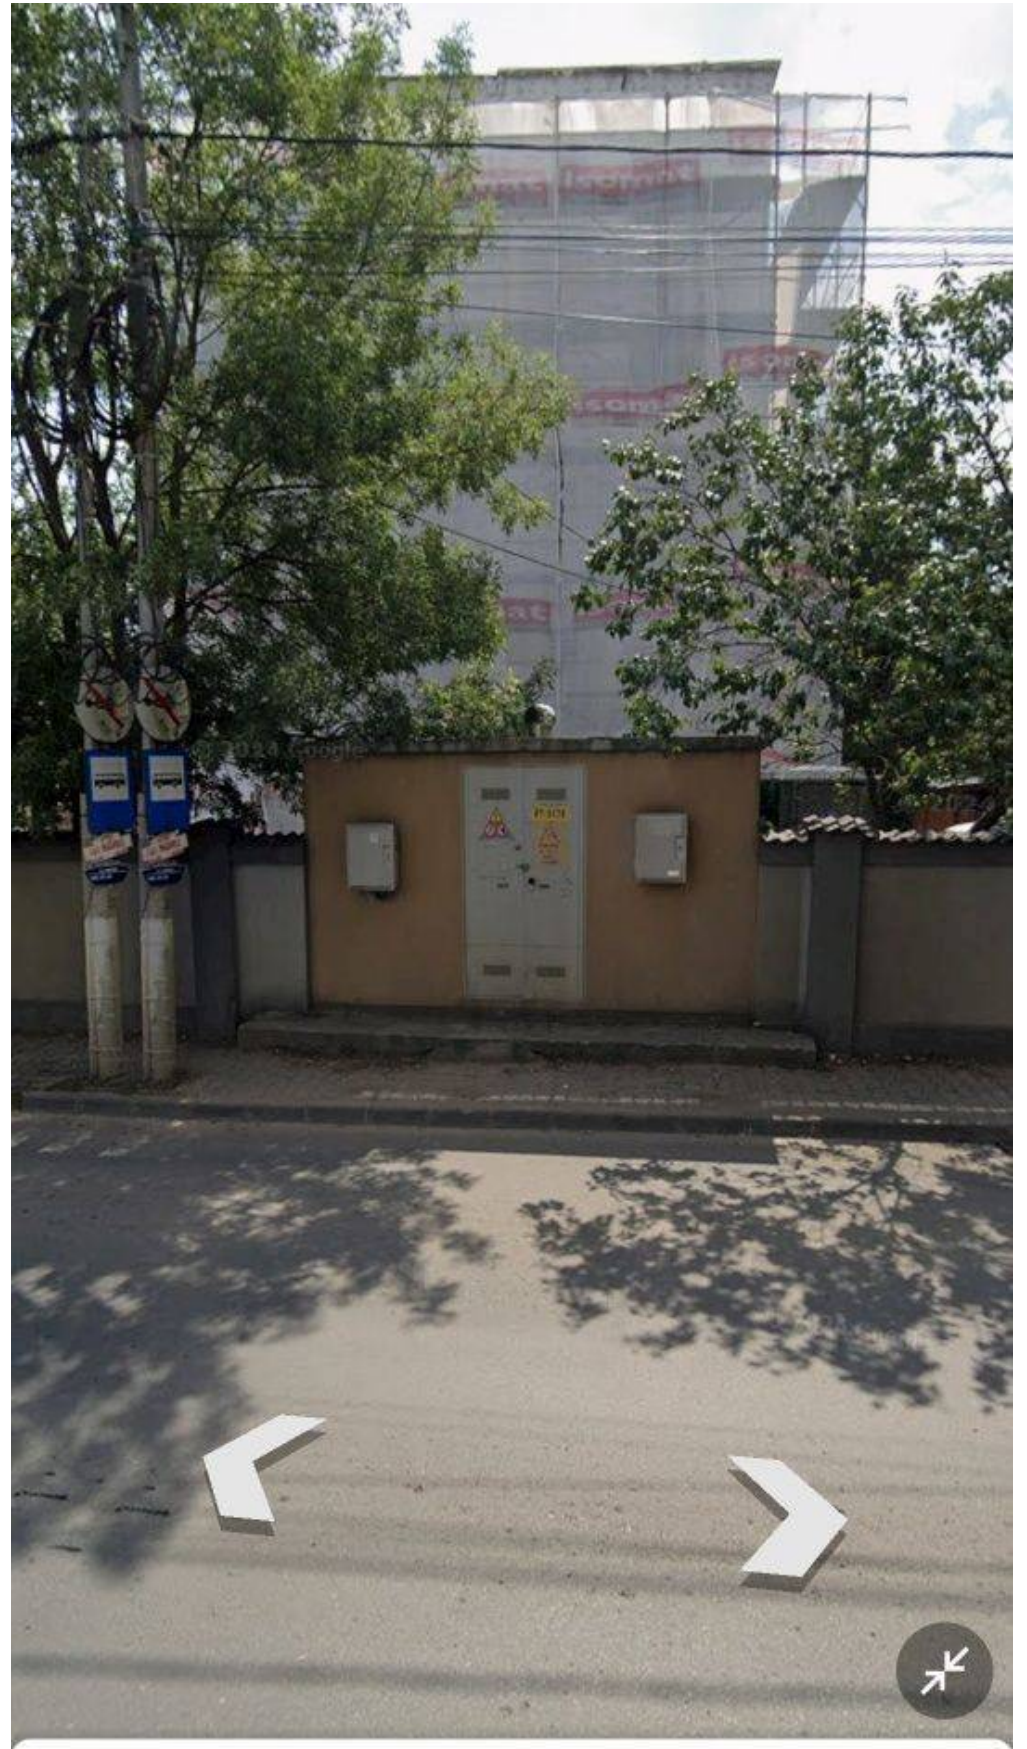

4 DC19

acum 7 luni · [Vezi mai multe date](#) >

4 DC19

acum 7 luni · [Vezi mai multe date](#) >

Localizare:

LOT 500 mp Soseaua Bucuresti-Magurele. Apartine de sectorul 5 stradal. Exact la soseaua principala conducta de gaze in poarta. Se vinde mai mult ptr teren. 20 min de Piata Unirii
Casa este de paianta. Vand sau inchiriez.
Foarte urgent. 100.000 Euro

Poze

4 DC19

acum 7 luni · [Vezi mai multe date](#) >

4 DC19

acum 7 luni · [Vezi mai multe date](#) >

4 DC19

acum 7 luni · [Vezi mai multe date](#) >

4 DC19