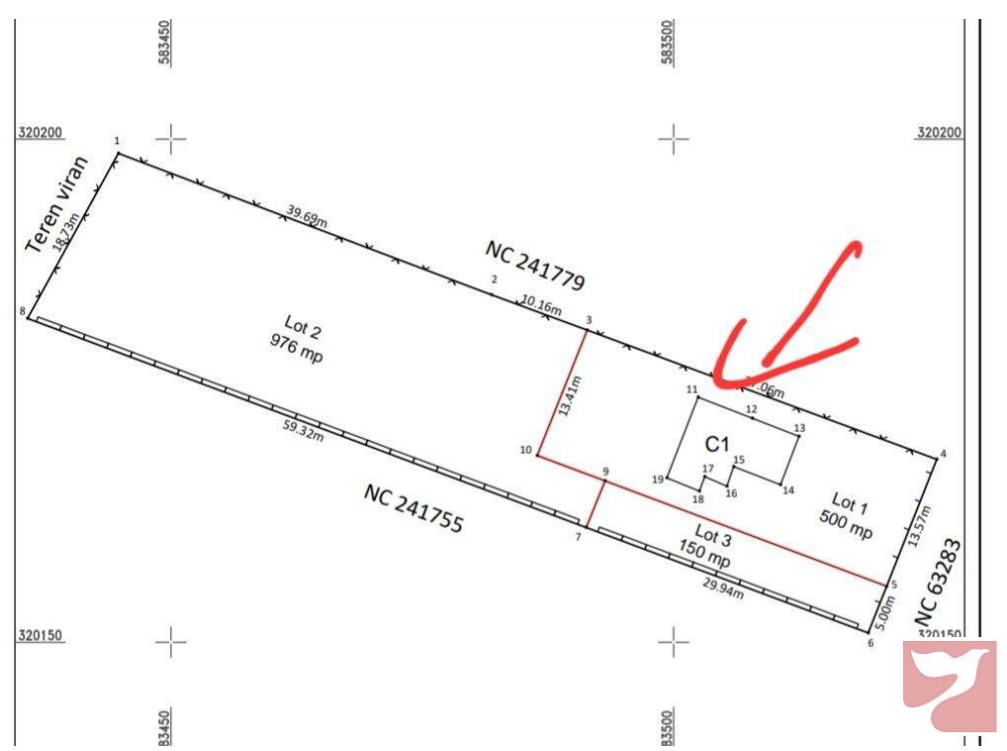

4 DC19

acum 7 luni · [Vezi mai multe date](#) >

4 DC19

acum 7 luni · [Vezi mai multe date](#) >

Localizare:

LOT 500 mp Soseaua Bucuresti-Magurele. Apartine de sectorul 5 stradal. Exact la soseaua principala conducta de gaze in poarta. Se vinde mai mult ptr teren. 20 min de Piata Unirii
Casa este de paianta. Vand sau inchiriez.
Foarte urgent. 100.000 Euro

Poze

4 DC19

acum 7 luni · [Vezi mai multe date](#) >

4 DC19

acum 7 luni · [Vezi mai multe date](#) >

4 DC19

acum 7 luni · [Vezi mai multe date](#) >

4 DC19