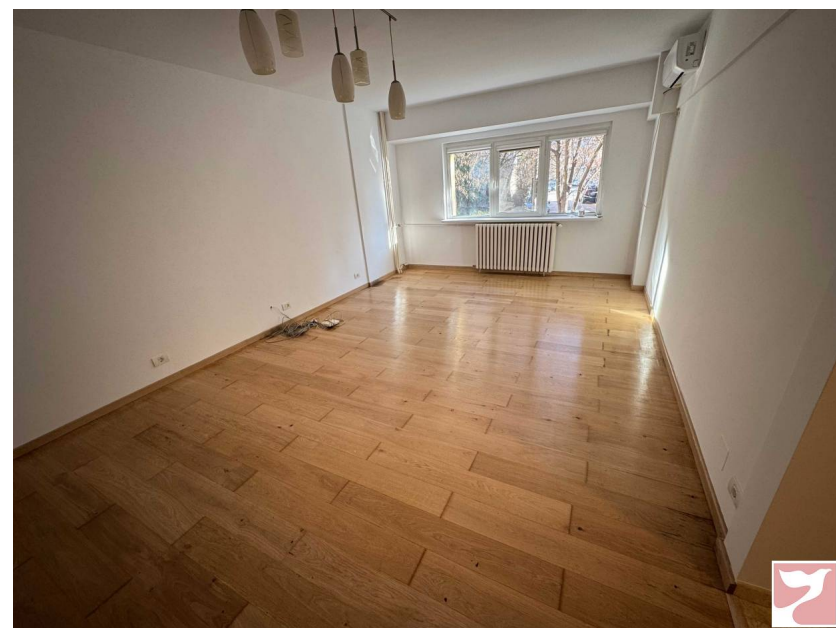

Localizare:

An constructie: 1995
Etaj: 0 / P + 3
Decomandat

1 camera
Supraf. utilă: 40 mp

Vand apartament de 1 camera, situat in zona centrala, la intersectia dintre strada Matei Basarab si strada Parfumului, ideal pentru locuit sau investitie.

Caracteristici: Suprafata utila: 40 mp

Compartimentare: Decomandat

An constructie: 1995

Etaj: Parter inalt

Bloc: Cu 4 apartamente pe nivel, 4 etaje, bine intretinut

Dotari si imbunatatiri:

Renovat recent, cu finisaje moderne de calitate superioara

Izolatie termica, pentru un confort sporit si eficienta energetica

Baie si bucatarie moderna, cu design contemporan Piatra Design

Bucatarie mobilata si complet utilata (inclusiv electrocasnice)

Alte detalii:

Apartamentul se vinde direct de catre primul proprietar, nu prin agentii imobiliare.

Locuinta luminoasa orientare Sud Est, gata de mutare

Oportunitate excelenta pentru cei care cauta un apartament modern, intr-o zona centrala, linistita si accesibila.